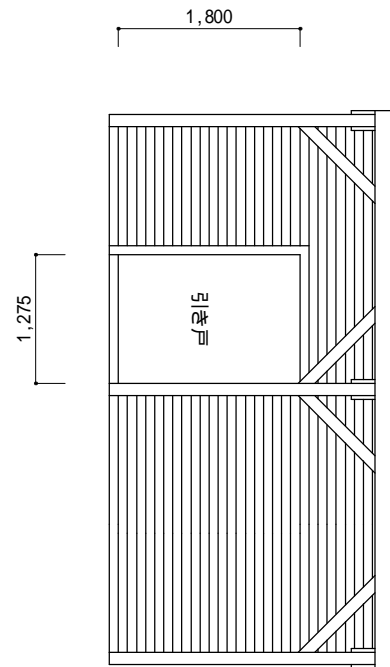

正面

側面

この図面は参考図面ですので実寸法とは異なる場合があります。  
 ガードラック1色塗りです。  
 物置引き戸の亚克力窓は別途オプションにてお受けいたします。  
 屋根はトタン折板のルーフデッキ仕様です。  
 雨どいはオプションです。  
 サイドのフェンスはオプションです。

図名	物置付2台用カーポート 参考図面	納入先 住所	尺度	製図	検図	承認	トーホテック(株)
	作成年月日 2007.3.19		1/75				