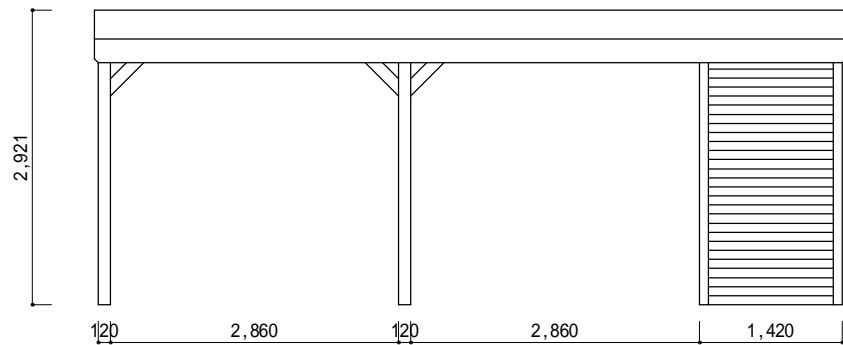

正面

側面

この図面は参考図面ですので実寸法とは異なる場合があります。  
 ガードラック1色塗りです。  
 物置引き戸の亚克力窓は別途オプションにてお受けいたします。  
 屋根はトタン折板のルーフデッキ仕様です。  
 雨どいはオプションです。  
 サイドのフェンスはオプションです。

図名	物置付2台用カーポート 参考図面	納入先 住所	尺度	製図	検図	承認	トーホテック(株)
	作成年月日 2007.3.19		1/75				